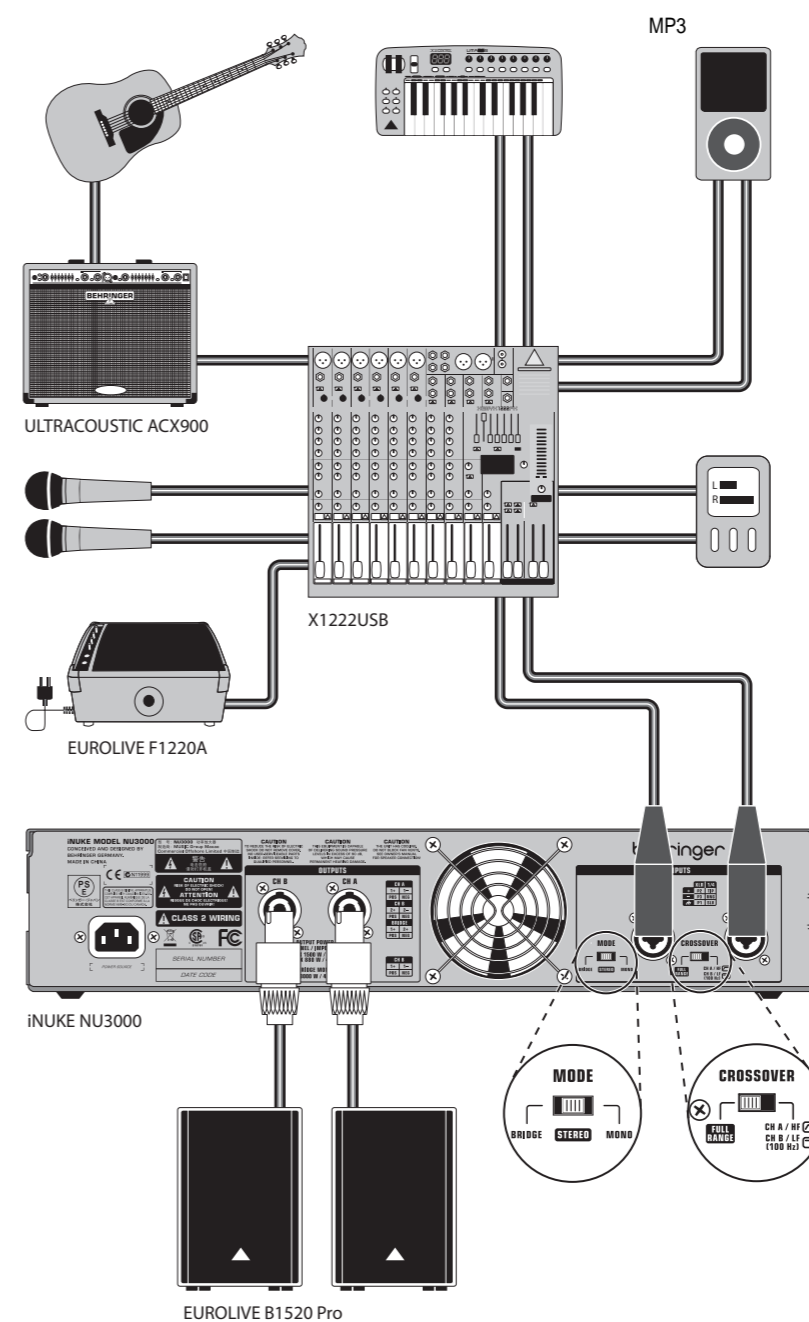

iNUKE NU6000/NU3000/NU1000

1:

DJ