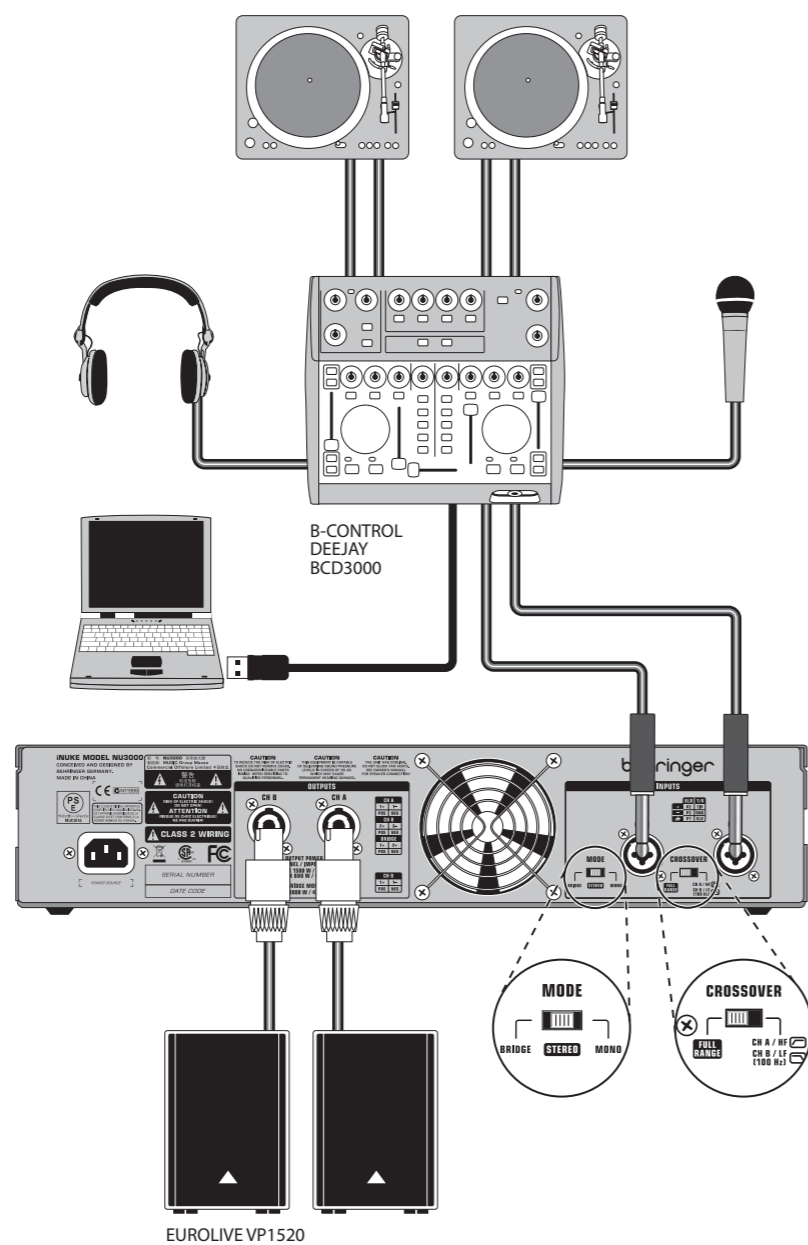

iNUKE NU6000/NU3000/NU1000

1: