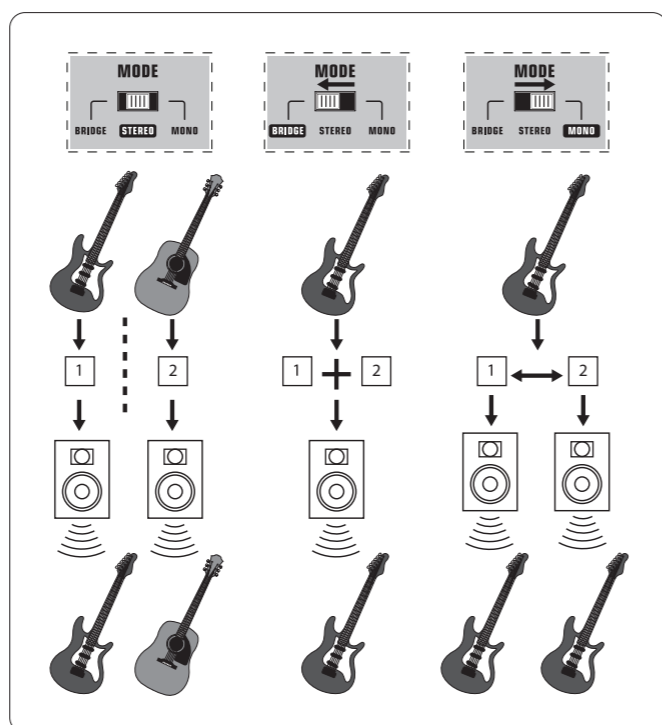

# iNUKE NU6000/NU3000/NU1000

2:

POWER IEC.

BREAKER (NU6000).

XLR ¼" TRS, ¼" TS.

"speakon".