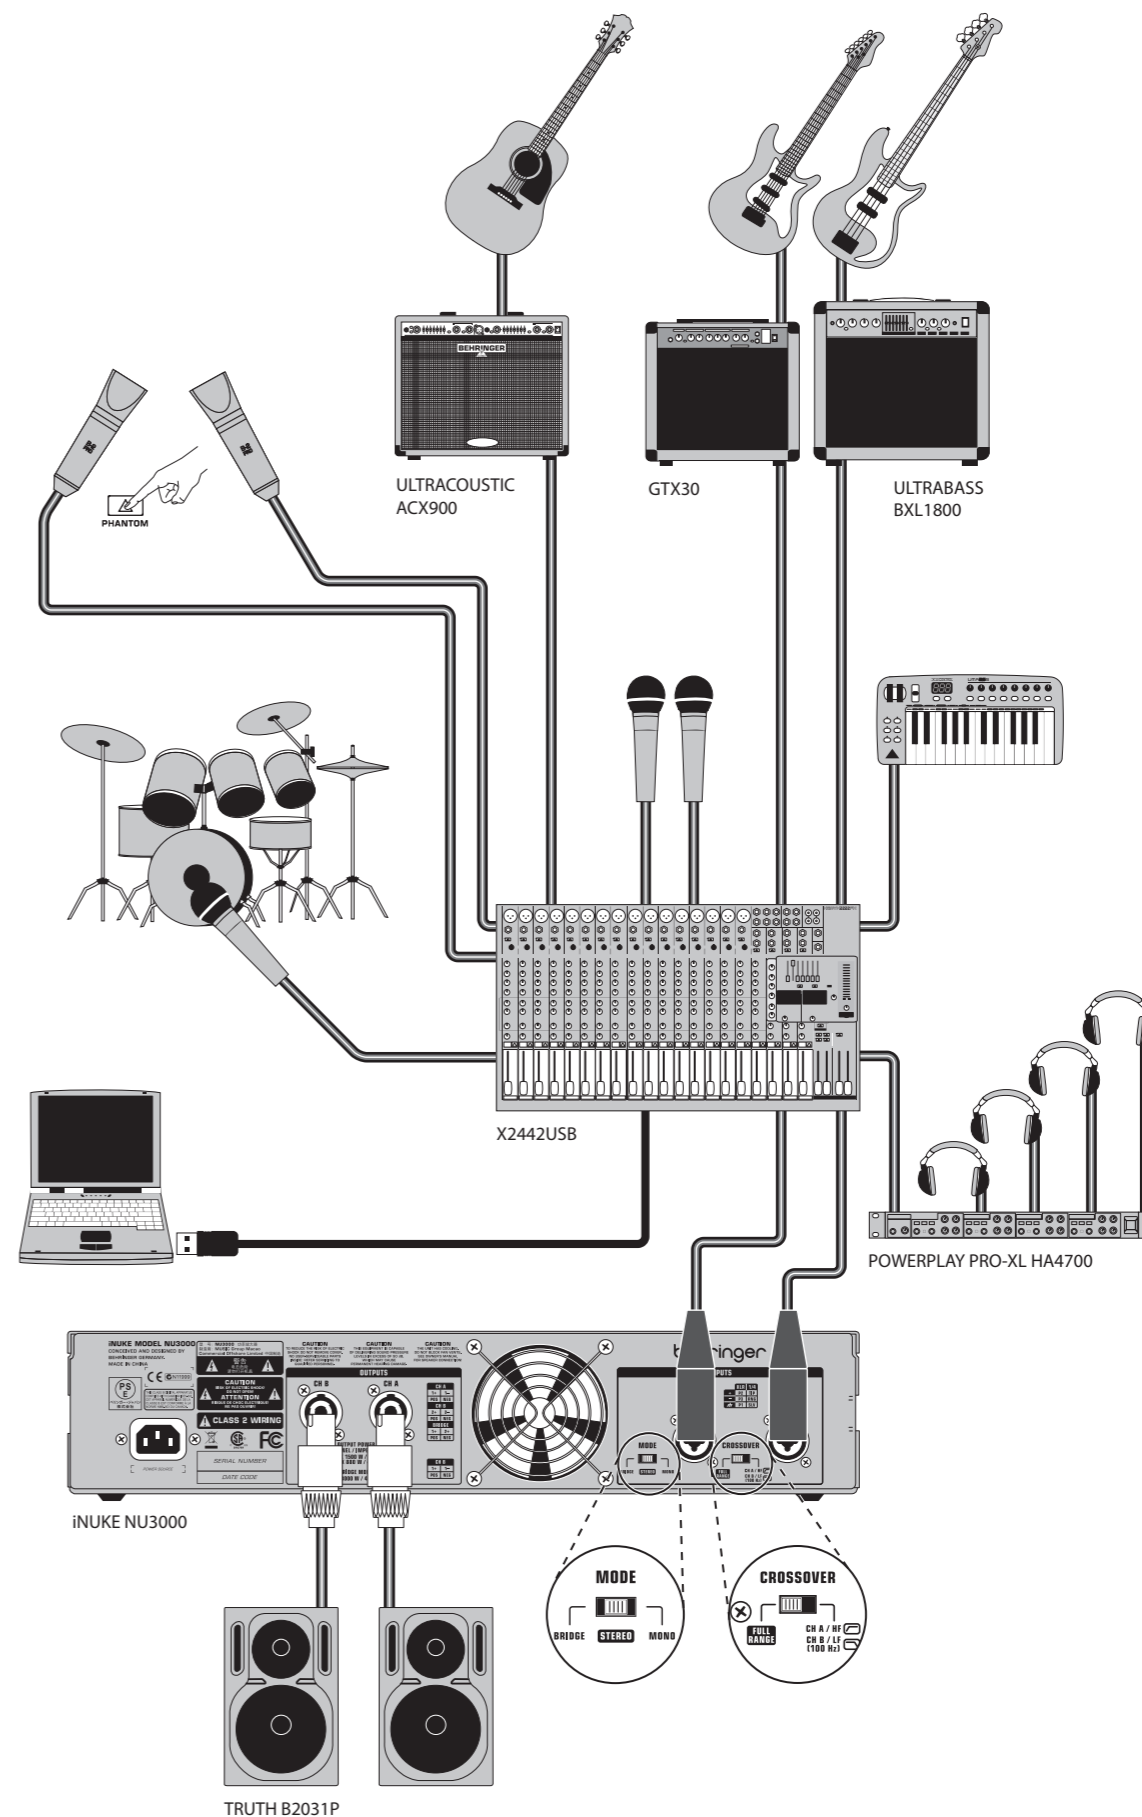

iNUKE NU6000/NU3000/NU1000

1: