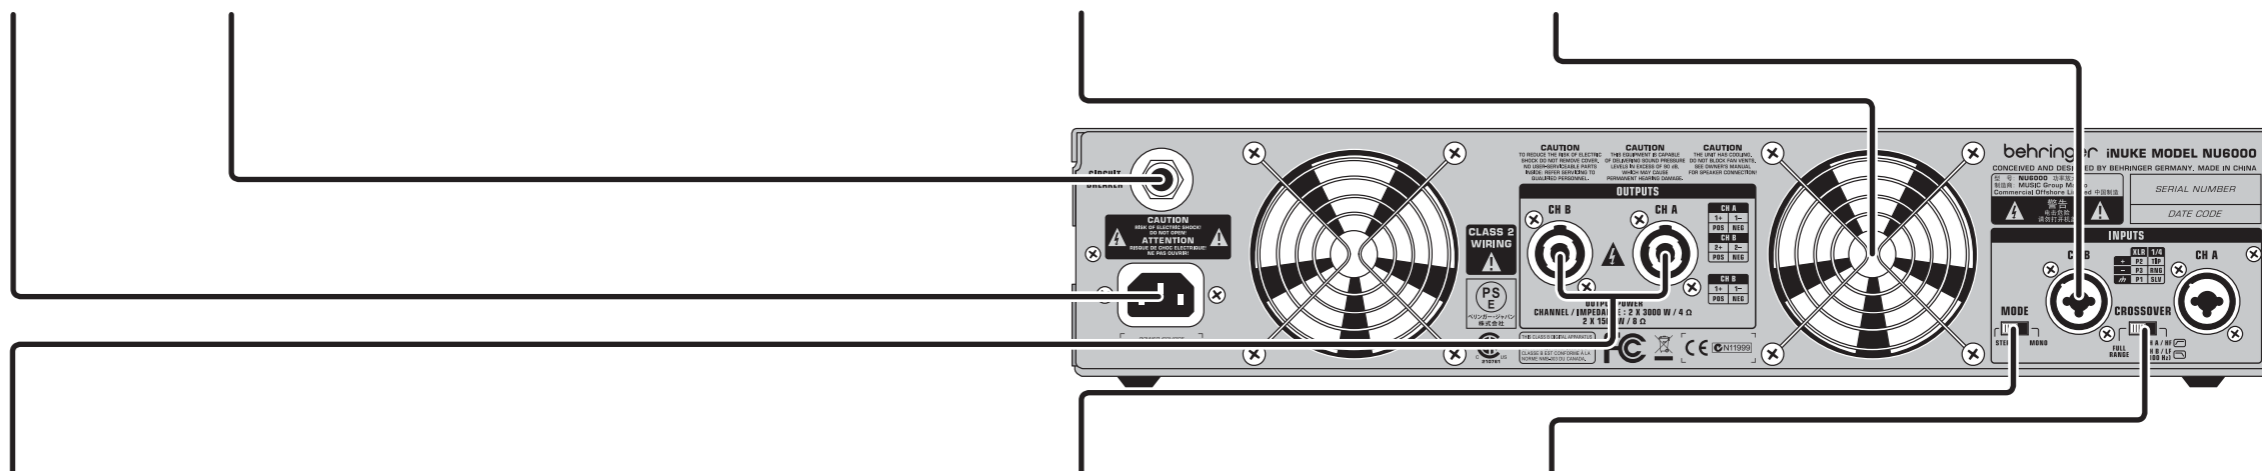

# iNUKE NU6000/NU3000/NU1000

2:

POWER IEC.

BREAKER (NU6000).

XLR ¼" TRS, ¼" TS.

"speakon".