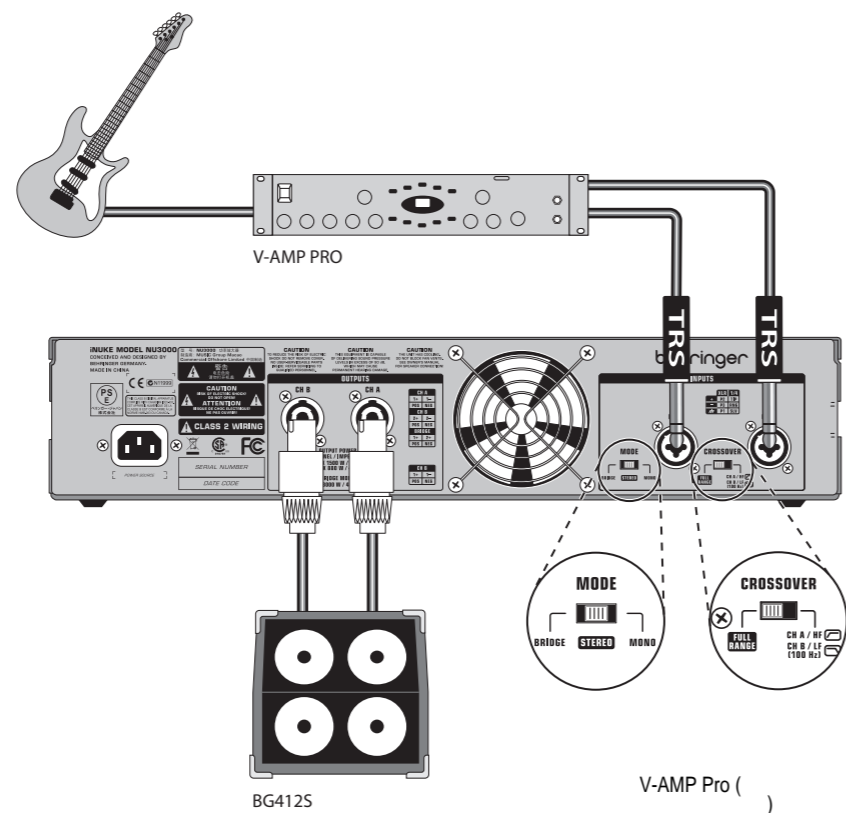

iNUKE NU6000/NU3000/NU1000

1: