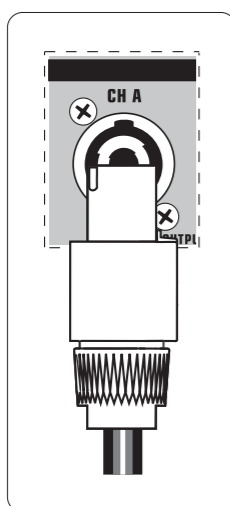

# iNUKE NU6000/NU3000/NU1000

2:

POWER IEC.

BREAKER (NU6000).

XLR ¼" TRS, ¼" TS.

"speakon".