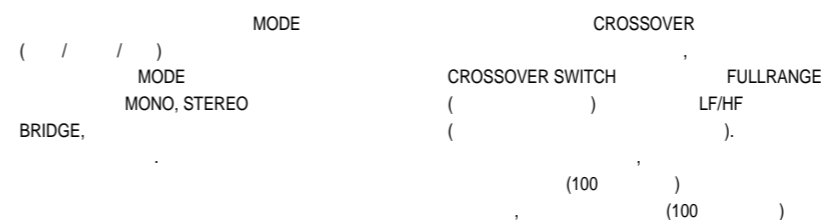

# iNUKE NU6000/NU3000/NU1000

2:

POWER IEC.

BREAKER (NU6000).

XLR ¼" TRS, ¼" TS.

"speakon".