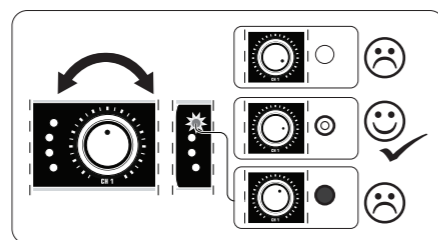

iNUKE NU6000/NU3000/NU1000

3:

- 1
- 2 CH A/CH B
- 3 (, ,)
- 4 POWER
- 5
- 6 CH A/CH B
- 7 PROTECT,