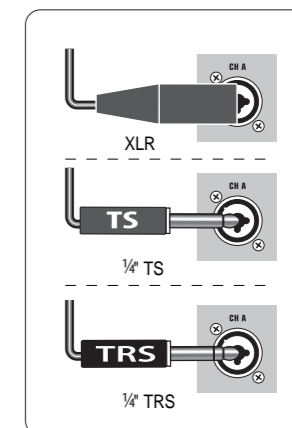

# iNUKE NU6000/NU3000/NU1000

2:

POWER IEC.

BREAKER (NU6000).

XLR ¼" TRS, ¼" TS.

"speakon".