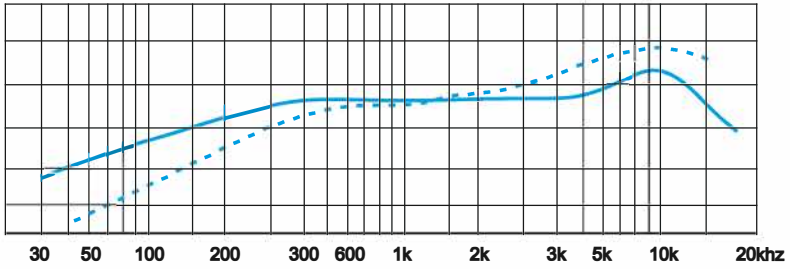

Частотная характеристика