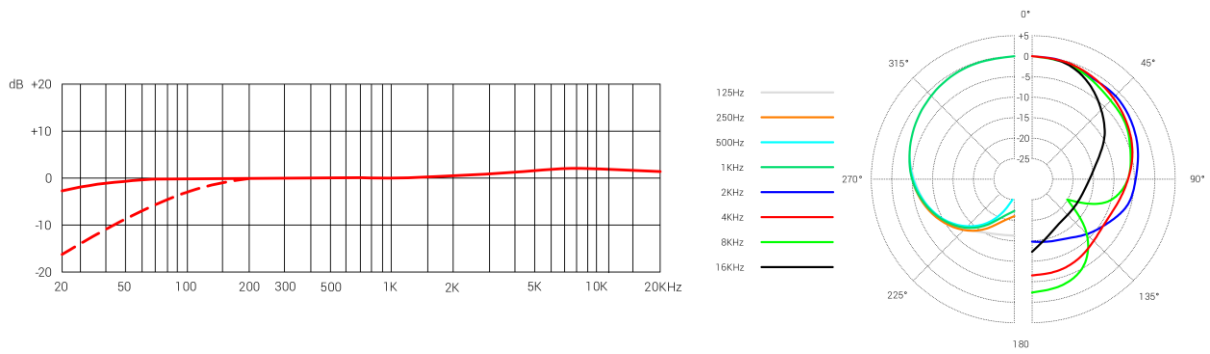

• X1 A
•
•

20

	20	
	48	IEC 61938
	< 50	
	> 1	
	4	
	3-	XLR
	: 58	169
	390	

sE,

<http://www.seelectronics.com/dealers>

<http://www.seelectronics.com/contact-us>

3 : <http://www.seelectronics.com/registration>