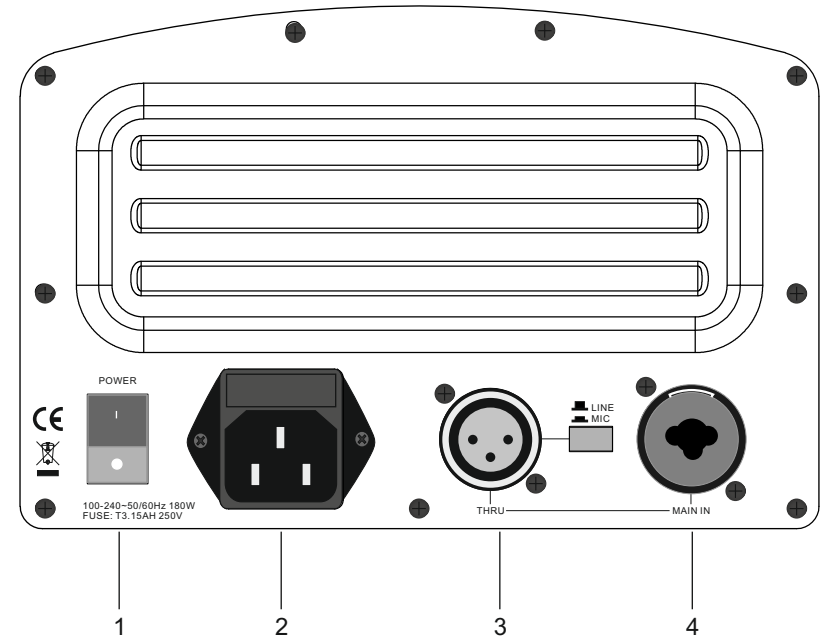

MAIN LEVEL

3

4

5

4

150-WATT PA / MONITOR SPEAKER

1. : +/- 15
2. Line 3 RCA CD IN
3. Aux CD MP3
4. MIC/LINE:(CH1/CH2) XLR-
5. LEVEL 1&2: (MIC/LINE).
6. ECHO:
7. MIC1/MIC2: CH1/CH2
8. INSTRUMENT: CH2. MIC/LINE1, 1/4" ST
9. PHANTOM: (+48 )
10. POWER
11. MAIN LEVEL
- 12.

1. /
- 2.
3. THRU: XLR( ) THRU MAIN IN.
4. LEVEL: THRU.
5. MAIN IN: XLR( ) 1/4"TRS THRU