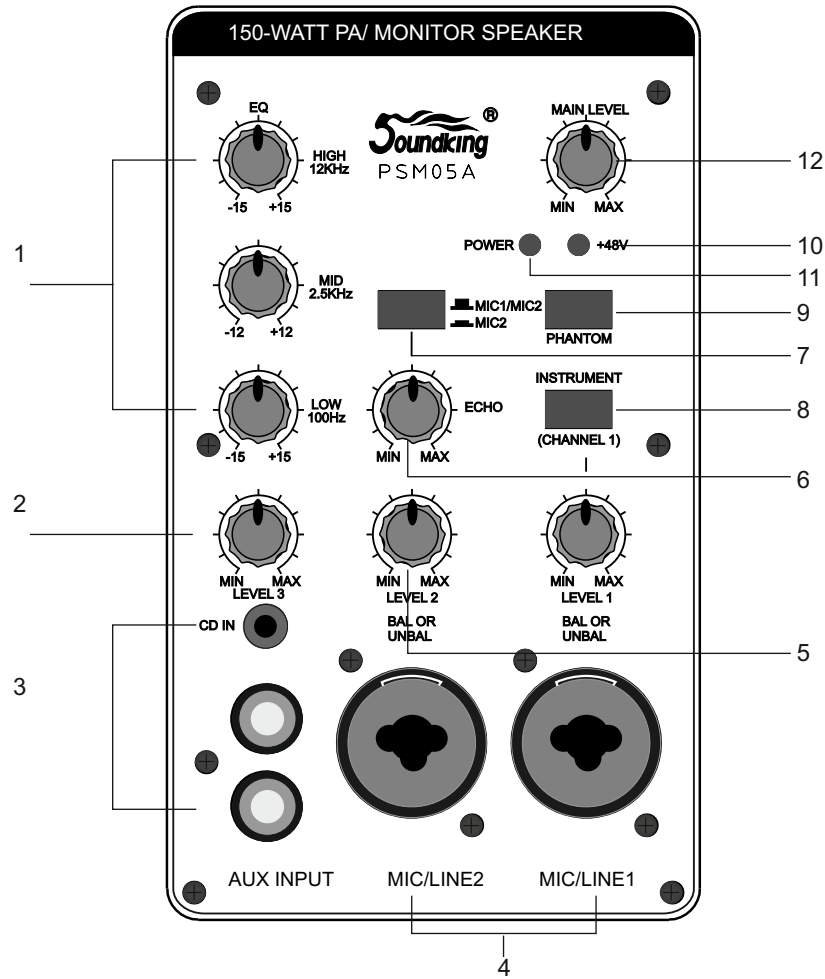

MAIN LEVEL

3

4

5

4

150-WATT PA / MONITOR SPEAKER

1. : +/- 15
2. Line 3 RCA CD IN
3. Aux CD MP3
4. MIC/LINE:(CH1/CH2) XLR-
5. LEVEL 1&2: (MIC/LINE).
6. ECHO:
7. MIC1/MIC2: CH1/CH2
8. INSTRUMENT: CH2. MIC/LINE1, 1/4" ST
9. PHANTOM: (+48 )
10. POWER
11. MAIN LEVEL
- 12.

1. /
- 2.
3. THRU: XLR( ) THRU MAIN IN.
4. LEVEL: THRU.
5. MAIN IN: XLR( ) 1/4"TRS THRU