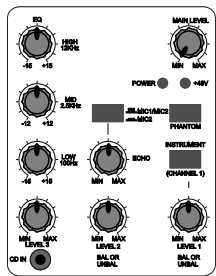

2,5 +15dB /-3dB

100 +15dB /-3dB

THRU

XLR MIC/LINE

MAIN IN

XLR/1/4" TRS

. : 114 1

: 80 -14 (-10 ) ; 100 -10 (-3 )

100 - 240 . (3,15A 250 )

180

( )

345\*230\*300

2,8

ON:  
OFF:

1

2

MAIN LEVEL LEVEL

6

7

8

LEVEL

9

HIGH/MID/LOW

10

MAIN LEVEL

3

4

5

4

150-WATT PA / MONITOR SPEAKER

1. : +/- 15
2. Line 3 RCA CD IN
3. Aux CD MP3
4. MIC/LINE:(CH1/CH2) XLR-
5. LEVEL 1&2: (MIC/LINE).
6. ECHO:
7. MIC1/MIC2: CH1/CH2
8. INSTRUMENT: CH2. MIC/LINE1, 1/4" ST
9. PHANTOM: (+48 )
10. POWER
11. MAIN LEVEL
- 12.