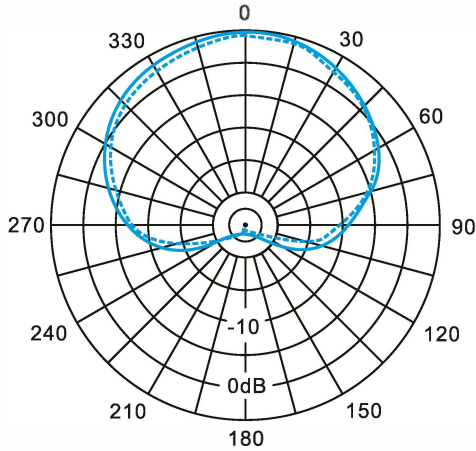

Частотная характеристика

Диаграмма направленности

AMPLITUDE VS. ANGLE
1 KHz

Более подробно о микрофоне и
последних обновлениях вы
сможете прочитать на сайте
staggmusic.com

Stagg®

EMD Music S.A.
Boulevard Général Wahis 16A
1030 Brussels
Belgium