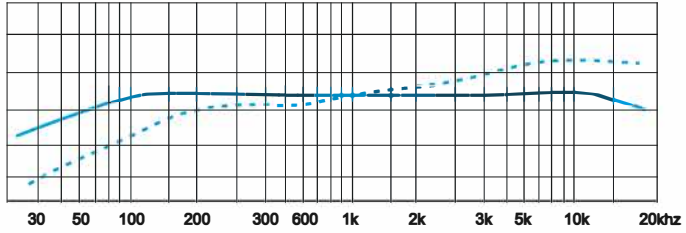

Частотная характеристика

Диаграмма направленности

AMPLITUDE VS. ANGLE
1 KHz

Более подробно о микрофоне и
последних обновлениях вы
сможете прочитать на сайте
staggmusic.com

Stagg®

EMD Music S.A.
Boulevard Général Wahis 16A
1030 Brussels
Belgium